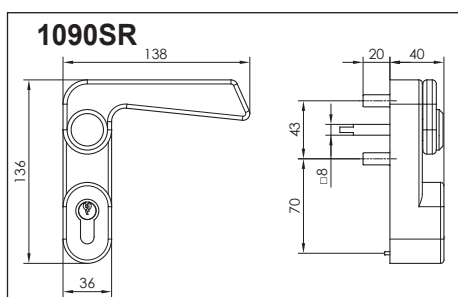

GRUPO MANIJA SUPER REBAJADA

De aleación fundida pintada

Finitura a richiesta - Special finishes on request - Finition on demande - Avabado pedido:
O = Ottonato - Polished Brass - Finition laiton - Latonado

confezione - boxing: 1 pz.
imballo - packing: 8 pz.

Cod.Art.	Colore - Colour	
1090SR	Nero-Black-Noir-Negro	RAL9005
1090SR/G	Grigio-Grey-Gris-Gris	RAL7040
1090SR/G6	Grigio-Grey-Gris-Gris	RAL9006
1090SR/B	Bianco-White-Blanc-Blanco	RAL9016
1090SR/A	Verniciatura effetto acciaio - Steel finish painting Laquage finition acier - Pintado efecto acero	
1090SR/X	Cromo satinato - Satin chrome Chrome satinée - Niquel satinado	

Cod.Art.	Colore - Colour	
1090SR/SC	Nero-Black-Noir-Negro	RAL9005
1090SR/G/SC	Grigio-Grey-Gris-Gris	RAL7040
1090SR/G6/SC	Grigio-Grey-Gris-Gris	RAL9006
1090SR/B/SC	Bianco-White-Blanc-Blanco	RAL9016
1090SR/A/SC	Verniciatura effetto acciaio - Steel finish painting Laquage finition acier - Pintado efecto acero	
1090SR/X/SC	Cromo satinato - Satin chrome Chrome satinée - Niquel satinado