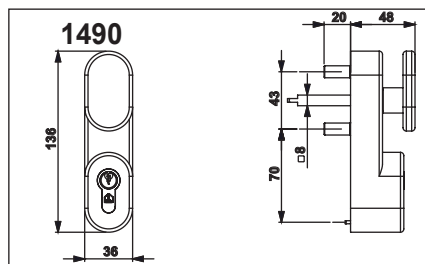

compatibile - compatible "modulo" - "unico" - "modulo-push" e "push-pad"

GRUPPO MANIGLIA POMOLO FISSO APERTURA CON CHIAVE

Per antipanico ad un punto di chiusura - In lega pressofusa verniciata

OUTSIDE ACCESS DEVICE FIXED KNOB OPENING BY KEY

For 1 locking point exit device - Painted pressure die-cast alloy

MODULE EXTÉRIEUR BOUTON FIXE OUVERTURE PAR CLÉ

Pour antipanique 1 point de fermeture - En alliage moulé sous pression et laqué

GRUPO MANIJA PERILLA FIJA APERTURA POR CLAVE

Para dispositivos antipánico con un punto de cierre - De aleación fundida pintada

Finitura a richiesta - Special finishes on request - Finition on demande - Avabado pedido:
O = Ottonato - Polished Brass - Finition laiton - Latonado

confezione - boxing: 1 pz.
imballo - packing: 8 pz.

Cod.Art.	Colore - Colour	
1490	Nero-Black-Noir-Negro	RAL9005
1490/G	Grigio-Grey-Gris-Gris	RAL7040
1490/G6	Grigio-Grey-Gris-Gris	RAL9006
1490/B	Bianco-White-Blanc-Blanco	RAL9016
1490/A	Verniciatura effetto acciaio - Steel finish painting Laquage finition acier - Pintado efecto acero	
1490/X	Cromo satinato - Satin chrome Chrome satinée - Niquel satinado	

Cod.Art.	Colore - Colour	
1490/SC	Nero-Black-Noir-Negro	RAL9005
1490/G/SC	Grigio-Grey-Gris-Gris	RAL7040
1490/G6/SC	Grigio-Grey-Gris-Gris	RAL9006
1490/B/SC	Bianco-White-Blanc-Blanco	RAL9016
1490/A/SC	Verniciatura effetto acciaio - Steel finish painting Laquage finition acier - Pintado efecto acero	
1490/X/SC	Cromo satinato - Satin chrome Chrome satinée - Niquel satinado	

GRUPPO MANIGLIA SUPER RIBASSATO

In lega pressofusa verniciata

OUTSIDE ACCESS DEVICE SUPER SLIM

Painted pressure die-cast alloy

MODULE EXTÉRIEUR SUPER REDUIT

En alliage moulé sous pression et laqué