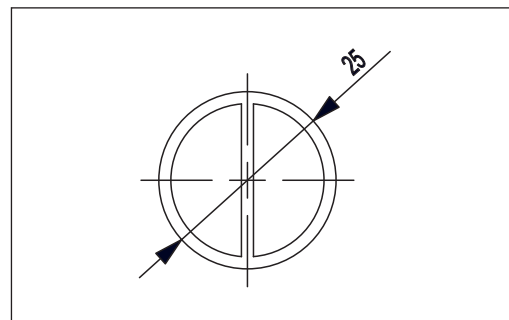

BARRE ORIZZONTALI
HORIZONTAL BARS
BARRES HORIZONTALES
BARRAS HORIZONTALES

02

Cod.Art.	mm.	Colore Colour	Descrizione Description
1100/1/ARG	950	Argento Silver Argent Plata	Alluminio anodizzato Anodized aluminium Aluminium anodisé Aluminio anodizado
1100/2/ARG	1150		
1100/3/ARG	1450		
1100/1/INOX	950	Acciaio inox Stainless steel Acier inox De acero inoxidable	
1100/2/INOX	1150		
1100/3/INOX	1450		
1100/1/R	950	Rosso Red Rouge Rojo	Alluminio verniciato Painted aluminium Aluminium laqué De aluminio barnizada
1100/2/R	1150		
1100/3/R	1450		
1100/1/V	950	Verde Green Vert Verde	
1100/2/V	1150		
1100/3/V	1450		
1100/1/N	950	Nero Black Noire Negro	
1100/2/N	1150		
1100/3/N	1450		
1100/1/B	950	Bianco White Blanc Blanco	
1100/2/B	1150		
1100/3/B	1450		
1100/3/O	1450	Ottone Brass finished Finition laiton Bronceado	