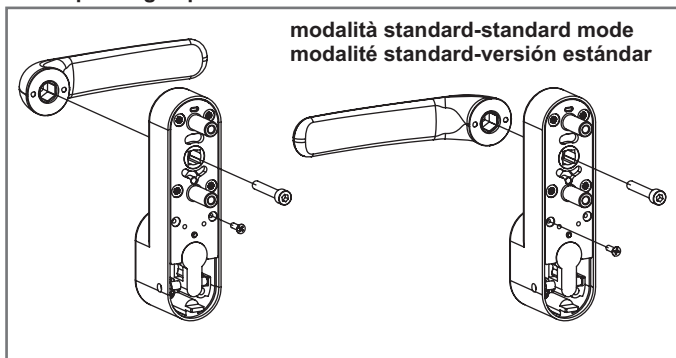

compatibile - compatible "modulo" - "unico" - "modulo-push" e "push-pad"

1290 maniglia in folle - free movement - débrayable - punto neutro

GRUPPO CILINDRO MANIGLIA IN FOLLE

In lega pressofusa verniciata

Unica versione per modalità standard e versione condominio

OUTSIDE ACCESS DEVICE FREE MOVEMENT

Painted pressure die-cast alloy

One version selection of standard mode and "key retained"

MODULE EXTERIEUR DÉBRAYABLE

En alliage moulé sous pression et laqué

Seulement une version pour modalité standard et "clé prisonnière"

GRUPO CILINDRO MANIJA EN PUNTO NEUTRO

De aleación fundida barnizada

Única versión para modalidad estándar y versión condominio

confezione - boxing: 1 pz.

imballo - packing: 8 pz.

Cod.Art.	Colore - Colour	
1290	Nero - Black - Noir Negro RAL 9005	
1290/G	RAL 7040 Grigio - Grey Gris - Gris	
1290/G6	RAL 9006	
1290/B	Bianco - White - Blanc Blanco RAL 9016	
1290/A	Verniciatura effetto acciaio - Steel finish special painting - Laquage spécial finition acier - Barnizado efecto acero	
1290/X	Cromo satinato - Satin chrome Chrome satinée - Cromo satinado	

Cod.Art.	Colore - Colour	
1290P	Nero - Black - Noir Negro RAL 9005	
1290P/G	RAL 7040 Grigio - Grey Gris - Gris	
1290P/G6	RAL 9006	
1290P/B	Bianco - White - Blanc Blanco RAL 9016	
1290P/A	Verniciatura effetto acciaio - Steel finish special painting - Laquage spécial finition acier - Barnizado efecto acero	
1290P/X	Cromo satinato - Satin chrome Chrome satinée - Cromo satinado	

Cod.Art.	Colore - Colour	
1290/SC	Nero - Black - Noir RAL 9005	
1290/G/SC	Grigio - Grey - Gris Gris RAL 7040	
1290/B/SC	Bianco - White - Blanc Blanco RAL 9016	
1290/A/SC	Verniciatura effetto acciaio - Steel finish special painting - Laquage spécial finition acier - Barnizado efecto acero	
1290/X/SC	Cromo satinato - Satin chrome Chrome satinée - Cromo satinad	

Cod.Art.	Colore - Colour	
1290P/SC	Nero - Black - Noir RAL 9005	
1290P/G/SC	Grigio - Grey - Gris Gris RAL 7040	
1290P/B/SC	Bianco - White - Blanc Blanco RAL 9016	
1290P/A/SC	Verniciatura effetto acciaio - Steel finish special painting - Laquage spécial finition acier - Barnizado efecto acero	
1290P/X/SC	Cromo satinato - Satin chrome Chrome satinée - Cromo satinad	

03