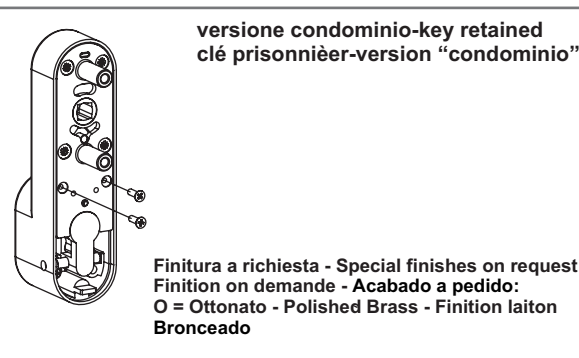

compatibile - compatible "modulo" - "unico" - "modulo-push" e "push-pad"

1290 maniglia in folle - free movement - débrayable - punto neutro

GRUPPO CILINDRO MANIGLIA IN FOLLE

In lega pressofusa verniciata

En alliage moulé sous pression et laqué

Seulement une version pour modalité standard et "clé prisonnière"

GRUPO CILINDRO MANIJA EN PUNTO NEUTRO

De aleación fundida barnizada

Única versión para modalidad estándar y versión condominio

confezione - boxing: 1 pz.

imballo - packing: 8 pz.

Cod.Art.	Colore - Colour	
1290	Nero - Black - Noir Negro RAL 9005	
1290/G	RAL 7040 Grigio - Grey Gris - Gris	
1290/G6	RAL 9006	
1290/B	Bianco - White - Blanc Blanco RAL 9016	
1290/A	Verniciatura effetto acciaio - Steel finish special painting - Laquage spécial finition acier - Barnizado efecto acero	
1290/X	Cromo satinato - Satin chrome Chrome satinée - Cromo satinado	