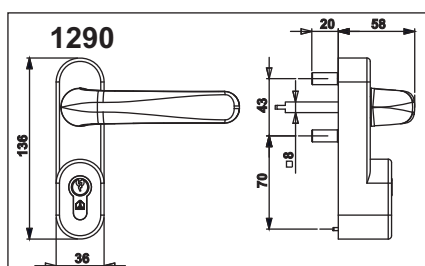

compatibile - compatible "modulo" - "unico" - "modulo-push" e "push-pad"

1290 maniglia in folle - free movement - débrayable - punto neutro

GRUPPO CILINDRO MANIGLIA IN FOLLE

In lega pressofusa verniciata

Unica versione per modalità standard e versione condominio

OUTSIDE ACCESS DEVICE FREE MOVEMENT

Painted pressure die-cast alloy

One version selection of standard mode and "key retained"

MODULE EXTERIEUR DÉBRAYABLE

En alliage moulé sous pression et laqué

Seulement une version pour modalité standard et "clé prisonnière"

GRUPO CILINDRO MANIJA EN PUNTO NEUTRO

De aleación fundida barnizada

Única versión para modalidad estándar y versión condominio

confezione - boxing: 1 pz.

imballo - packing: 8 pz.

Cod.Art.	Colore - Colour	
1290	Nero - Black - Noir Negro RAL 9005	
1290/G	RAL 7040 Grigio - Grey Gris - Gris	
1290/G6	RAL 9006	
1290/B	Bianco - White - Blanc Blanco RAL 9016	
1290/A	Verniciatura effetto acciaio - Steel finish special painting - Laquage spécial finition acier - Barnizado efecto acero	
1290/X	Cromo satinato - Satin chrome Chrome satinée - Cromo satinado	

Cod.Art.	Colore - Colour	
1290P	Nero - Black - Noir Negro RAL 9005	
1290P/G	RAL 7040 Grigio - Grey Gris - Gris	
1290P/G6	RAL 9006	
1290P/B	Bianco - White - Blanc Blanco RAL 9016	
1290P/A	Verniciatura effetto acciaio - Steel finish special painting - Laquage spécial finition acier - Barnizado efecto acero	
1290P/X	Cromo satinato - Satin chrome Chrome satinée - Cromo satinado	

Cod.Art.	Colore - Colour	
1290/SC	Nero - Black - Noir RAL 9005	
1290/G/SC	Grigio - Grey - Gris Gris RAL 7040	
1290/B/SC	Bianco - White - Blanc Blanco RAL 9016	
1290/A/SC	Verniciatura effetto acciaio - Steel finish special painting - Laquage spécial finition acier - Barnizado efecto acero	
1290/X/SC	Cromo satinato - Satin chrome Chrome satinée - Cromo satinad	

Cod.Art.	Colore - Colour	
1290P/SC	Nero - Black - Noir RAL 9005	
1290P/G/SC	Grigio - Grey - Gris Gris RAL 7040	
1290P/B/SC	Bianco - White - Blanc Blanco RAL 9016	
1290P/A/SC	Verniciatura effetto acciaio - Steel finish special painting - Laquage spécial finition acier - Barnizado efecto acero	
1290P/X/SC	Cromo satinato - Satin chrome Chrome satinée - Cromo satinad	

03