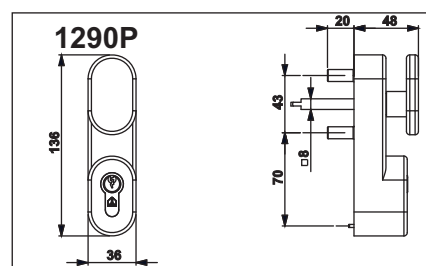

compatibile - compatible "modulo" - "unico" - "modulo-push" e "push-pad"

1290 maniglia in folle - free movement - débrayable - punto neutro

GRUPPO CILINDRO MANIGLIA IN FOLLE

In lega pressofusa verniciata

Unica versione per modalità standard e versione condominio

OUTSIDE ACCESS DEVICE FREE MOVEMENT

Painted pressure die-cast alloy

One version selection of standard mode and "key retained"

MODULE EXTERIEUR DÉBRAYABLE

En alliage moulé sous pression et laqué

Seulement une version pour modalité standard et "clé prisonnière"

GRUPO CILINDRO MANIJA EN PUNTO NEUTRO

De aleación fundida barnizada

Única versión para modalidad estándar y versión condominio

confezione - boxing: 1 pz.

imballo - packing: 8 pz.

Cod.Art.	Colore - Colour	
1290	Nero - Black - Noir Negro RAL 9005	
1290/G	RAL 7040 Grigio - Grey Gris - Gris	
1290/G6	RAL 9006	
1290/B	Bianco - White - Blanc Blanco RAL 9016	
1290/A	Verniciatura effetto acciaio - Steel finish special painting - Laquage spécial finition acier - Barnizado efecto acero	
1290/X	Cromo satinato - Satin chrome Chrome satinée - Cromo satinado	

Cod.Art.	Colore - Colour	
1290P	Nero - Black - Noir Negro RAL 9005	
1290P/G	RAL 7040 Grigio - Grey Gris - Gris	
1290P/G6	RAL 9006	
1290P/B	Bianco - White - Blanc Blanco RAL 9016	
1290P/A	Verniciatura effetto acciaio - Steel finish special painting - Laquage spécial finition acier - Barnizado efecto acero	
1290P/X	Cromo satinato - Satin chrome Chrome satinée - Cromo satinado	

Cod.Art.	Colore - Colour	
1290/SC	Nero - Black - Noir RAL 9005	
1290/G/SC	Grigio - Grey - Gris Gris RAL 7040	
1290/B/SC	Bianco - White - Blanc Blanco RAL 9016	
1290/A/SC	Verniciatura effetto acciaio - Steel finish special painting - Laquage spécial finition acier - Barnizado efecto acero	
1290/X/SC	Cromo satinato - Satin chrome Chrome satinée - Cromo satinad	

Cod.Art.	Colore - Colour	
1290P/SC	Nero - Black - Noir RAL 9005	
1290P/G/SC	Grigio - Grey - Gris Gris RAL 7040	
1290P/B/SC	Bianco - White - Blanc Blanco RAL 9016	
1290P/A/SC	Verniciatura effetto acciaio - Steel finish special painting - Laquage spécial finition acier - Barnizado efecto acero	
1290P/X/SC	Cromo satinato - Satin chrome Chrome satinée - Cromo satinad	

03