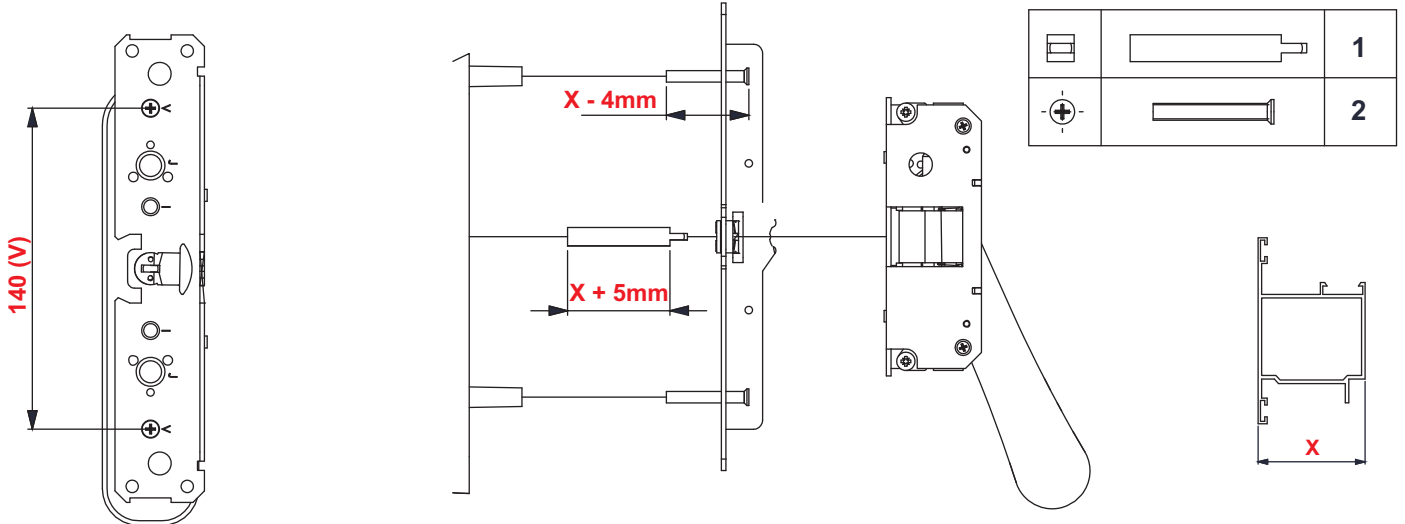

COMPATIBLE-COMPATIBLE-COMPATIBLE-COMPATIBLE VACHETTE - Art. PE13/23-PE13/23AV-PE1424