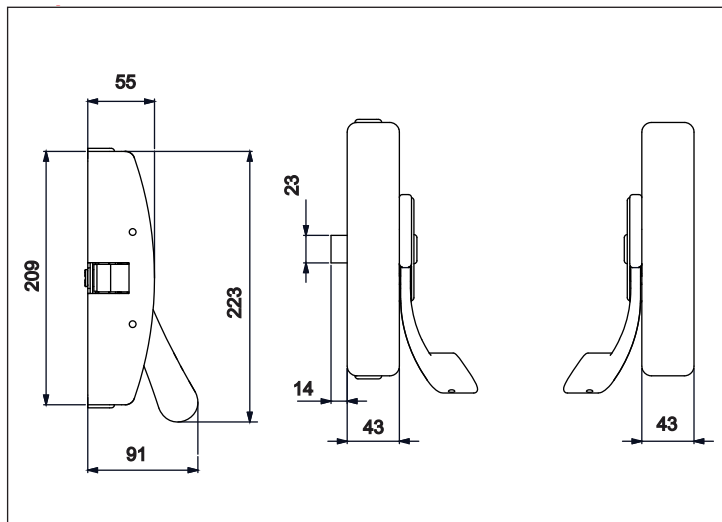

02

Disponibile in KIT vedere pag. 54
Per gli accessori vedere pag. 40 e seguenti
Per le versioni con MICROSWITCH vedere a pag.39
Per il gruppo cilindro maniglia vedere sezione 03

Available in kit see pages 54
For accessories see pages 40 and following
For MICROSWITCH see page 39
For outside access device see section 03

Dispionibile en kit voir page 54
Pour les accessoires voir page 40 et suivantes
Pour MICROSWITCH voir page 39
Pour le module exterieur voir la section 03

Disponibile en kit – ver la pagina 54
Para accesorios consulte la página 40 y siguientes
Para versión con MICROSWITCH véase pág.39
Para el grupo cilindro manija consulte la sección 03

compatibilità serie 500

Produttore manufacturer fabricant-fabricante	modello antipanic-panic exit device antipanique-antipánico	
JPM	SERIE 89	EN3000-EN3300-EN3100-EN3400
ISEO	BASE e BASE BOLT	94011-94012-94015-94021-94091
CISA	PRESTIGE	1.07077.46-1.07077.47-1.07077.48
	NEW EUROPA e FAST	1.07078.28-1.07074.80

Produttore manufacturer fabricant-fabricante	modello antipanic-panic exit device antipanique-antipánico	
SAVIO	BERNINI	6000.870-6000.873-6000.875-6000.880 6000.876-6000.877-6000.879
VACHETTE	PREMIUM	PE13/23-PE13/23AV-PE1424
TESA	UNIVERSAL	MMPS1-MMPS2-MMPS3-MMPP2