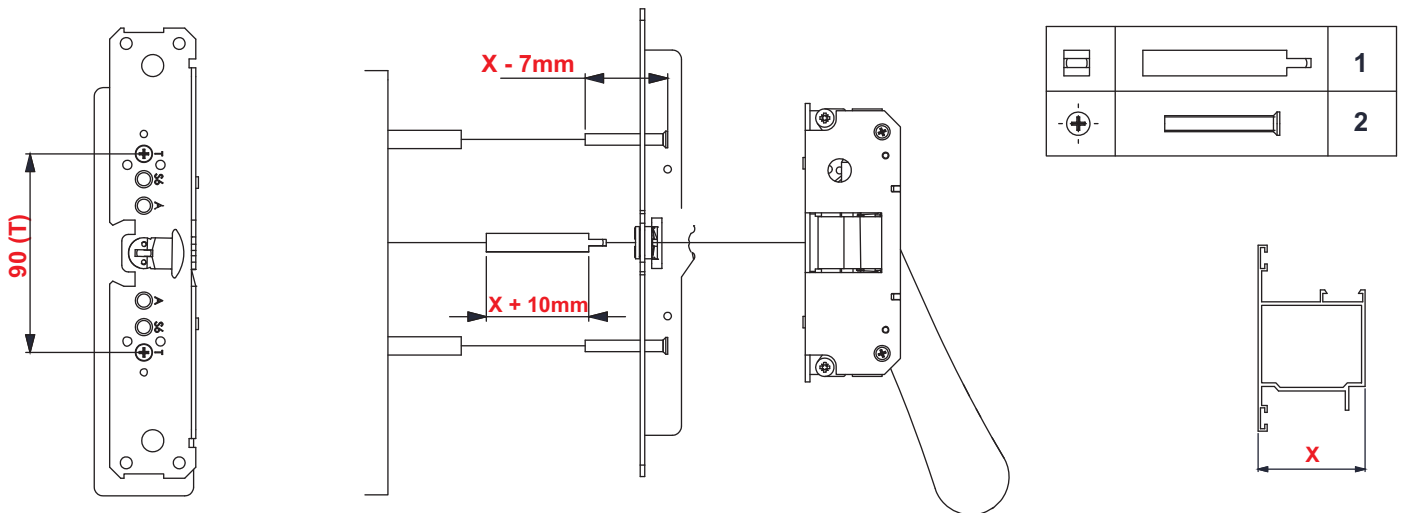

COMPATIBLE -COMPATIBLE-COMPATIBLE-COMPATIBLE TESA - Art. MMPS1-MMPS2-MMPS3-MMPP2

I marchi e i modelli citati non sono di proprietà e produzione di antipanic s.r.l. - Brand and models mentioned are not owned and produced by Antipanic s.r.l. - Marques et modèles mentionnés ne sont pas détenus ni produits de la société Antipanic s.r.l. - Marcas y modelos mencionados no son propiedad y producción de la empresa Antipanic s.r.l.