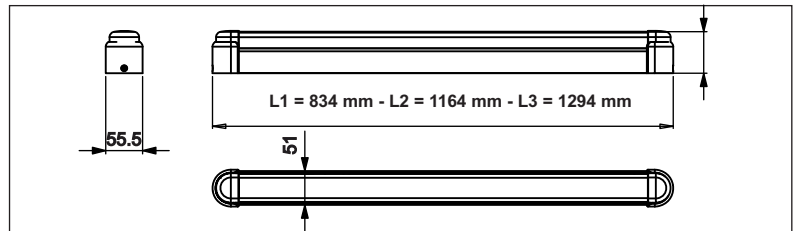

## BARRE DE DETECTION

**Microswitch** Pour integrer un systeme de verrouillage electro-magnetique

## BOTÓN DE EMERGENCIA

**Microswitch** aplicable a sistema de control de accesos mediante electroimanes

confezione - boxing : 1 pz.

Cod. Art.	Lunghezza Lenght
600/1	834
600/2	1164
600/3	1294