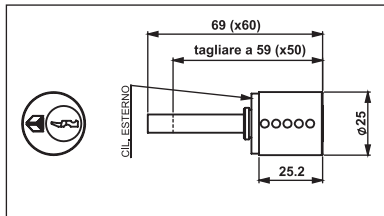

CILINDRO FISSO - FIXED CYLINDER
CYLINDRE FIXE - CILINDRO FIJO

Cod. Art.

7000/03

Per art. - For art. - Pour art. - Para art. : 7003
bozza chiave-key-clé-llave en bruto

Cod. Art. 7000/K