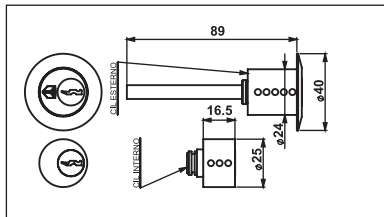

compatibile - compatible "oltre"

DOPPIO CILINDRO FISSO - FIXED DOUBLE CYLINDER
DOUBLE CYLINDRE FIXE - DOBLE CILINDRO FIJO

Cod. Art.

7000/01

Per art. - For art. - Pour art. - Para art. : 7001 - 7005
 bozza chiave-key-clé-llave en bruto

Cod. Art. 7000/K

DOPPIO CILINDRO STACCATO - LOOSE DOUBLE CYLINDER
DOUBLE CYLINDRE DETACHE - DOBLE CILINDRO SEPARADO

Cod. Art.

7000/02

Per art. - For art. - Pour art. - Para art. : 7002 - 7006
 bozza chiave-key-clé-llave en bruto