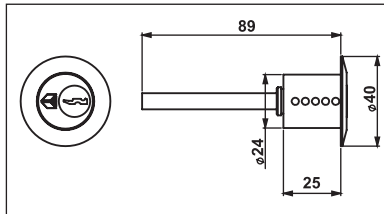

CILINDRO STACCATO - LOOSE CYLINDER
CYLINDRE DETACHE - CILINDRO SEPARADO

Cod. Art.

7000/04

Per art. - For art. - Pour art. - Para art. : 7004
bozza chiave-key-clé-llave en bruto

Cod. Art. 7000/K