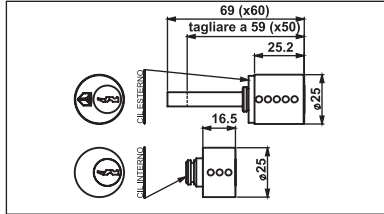

compatibile - compatible "oltre"

DOPPIO CILINDRO FISSO - FIXED DOUBLE CYLINDER
DOUBLE CYLINDRE FIXE - DOBLE CILINDRO FIJO

Cod. Art.

7000/01

Per art. - For art. - Pour art. - Para art. : 7001 - 7005
 bozza chiave-key-clé-llave en bruto

Cod. Art. 7000/K

DOPPIO CILINDRO STACCATO - LOOSE DOUBLE CYLINDER
DOUBLE CYLINDRE DETACHE - DOBLE CILINDRO SEPARADO

Cod. Art.

7000/02

Per art. - For art. - Pour art. - Para art. : 7002 - 7006
 bozza chiave-key-clé-llave en bruto

Cod. Art. 7000/K

CILINDRO FISSO - FIXED CYLINDER
CYLINDRE FIXE - CILINDRO FIJO

Cod. Art.

7000/03

Per art. - For art. - Pour art. - Para art. : 7003
 bozza chiave-key-clé-llave en bruto

Cod. Art. 7000/K

CILINDRO STACCATO - LOOSE CYLINDER
CYLINDRE DETACHE - CILINDRO SEPARADO