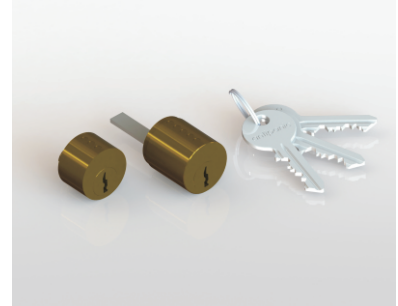

compatibile - compatible "oltre"

DOPPIO CILINDRO FISSO - FIXED DOUBLE CYLINDER
DOUBLE CYLINDRE FIXE - DOBLE CILINDRO FIJO

Cod. Art.

7000/01

Per art. - For art. - Pour art. - Para art. : 7001 - 7005
 bozza chiave-key-clé-llave en bruto

Cod. Art. 7000/K

DOPPIO CILINDRO STACCATO - LOOSE DOUBLE CYLINDER
DOUBLE CYLINDRE DETACHE - DOBLE CILINDRO SEPARADO

Cod. Art.

7000/02

Per art. - For art. - Pour art. - Para art. : 7002 - 7006
 bozza chiave-key-clé-llave en bruto

Cod. Art. 7000/K

CILINDRO FISSO - FIXED CYLINDER
CYLINDRE FIXE - CILINDRO FIJO

Cod. Art.

7000/03

Per art. - For art. - Pour art. - Para art. : 7003
 bozza chiave-key-clé-llave en bruto

Cod. Art. 7000/K

CILINDRO STACCATO - LOOSE CYLINDER
CYLINDRE DETACHE - CILINDRO SEPARADO