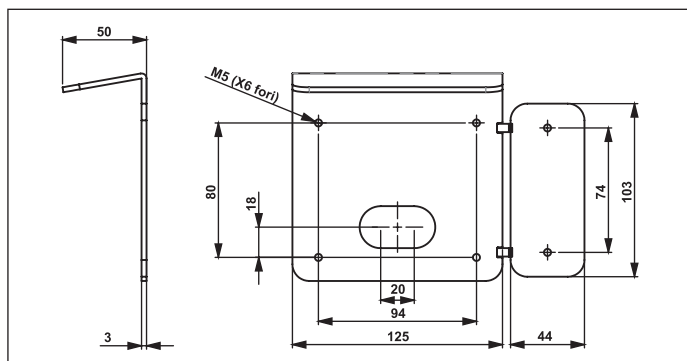

compatibile - compatible "oltre"

**PIASTRA COPRISERRATURA - LOCK HOLDING PLATE  
PLAQUE DE FIXATION - PLACA CUBRE-CERRADURA**

Cod. Art.

7070

**CANOTTO DI PROLUNGA  
EXTENSION FOR FIXED CYLINDER  
PROLONGATEUR POUR CYLINDRE FIXE  
EXTENSION PARA CILINDRO FIJ**

| Cod. Art. | P mm. |
|-----------|-------|
| 7000/80   | 80    |
| 7000/100  | 100   |
| 7000/110  | 110   |

**BOBINA DI RICAMBIO 12V. - 12V. COIL  
BOBINE 12 V. - SOLENOIDES 12 V.**

Cod. Art.

7000/360