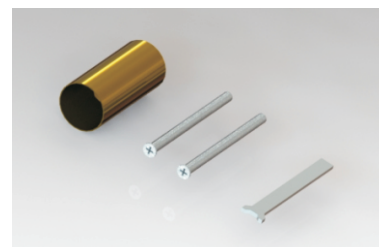

compatibile - compatible "oltre"

**PIASTRA COPRISERRATURA - LOCK HOLDING PLATE  
PLAQUE DE FIXATION - PLACA CUBRE-CERRADURA**

Cod. Art.

7070

**CANOTTO DI PROLUNGA  
EXTENSION FOR FIXED CYLINDER  
PROLONGATEUR POUR CYLINDRE FIXE  
EXTENSION PARA CILINDRO FIJ**

| Cod. Art. | P mm. |
|-----------|-------|
| 7000/80   | 80    |
| 7000/100  | 100   |
| 7000/110  | 110   |

**BOBINA DI RICAMBIO 12V. - 12V. COIL  
BOBINE 12 V. - SOLENOIDES 12 V.**

Cod. Art.

7000/360