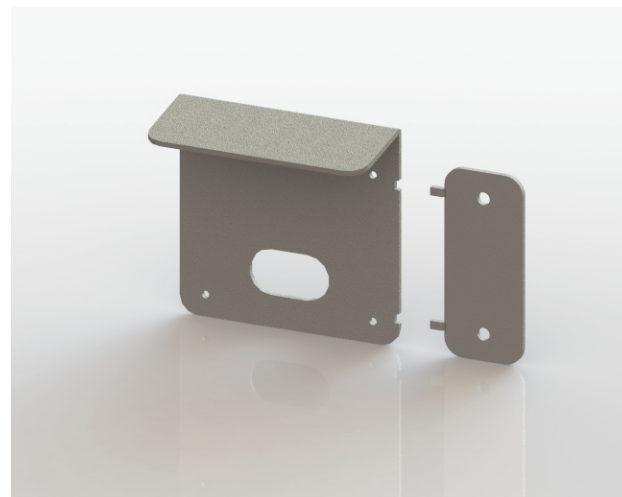

compatibile - compatible "oltre"

**PIASTRA COPRISERRATURA - LOCK HOLDING PLATE  
PLAQUE DE FIXATION - PLACA CUBRE-CERRADURA**

Cod. Art.

7070

**CANOTTO DI PROLUNGA  
EXTENSION FOR FIXED CYLINDER  
PROLONGATEUR POUR CYLINDRE FIXE  
EXTENSION PARA CILINDRO FIJ**

| Cod. Art. | P mm. |
|-----------|-------|
| 7000/80   | 80    |
| 7000/100  | 100   |
| 7000/110  | 110   |

**BOBINA DI RICAMBIO 12V. - 12V. COIL  
BOBINE 12 V. - SOLENOIDES 12 V.**

Cod. Art.

7000/360