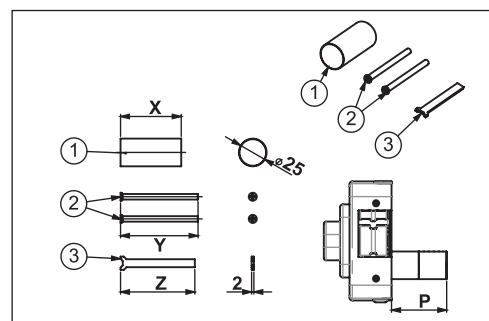

compatibile - compatible "oltre"

**PIASTRA COPRISERRATURA - LOCK HOLDING PLATE  
PLAQUE DE FIXATION - PLACA CUBRE-CERRADURA**

Cod. Art.

7070

**CANOTTO DI PROLUNGA  
EXTENSION FOR FIXED CYLINDER  
PROLONGATEUR POUR CYLINDRE FIXE  
EXTENSION PARA CILINDRO FIJ**

| Cod. Art. | P mm. |
|-----------|-------|
| 7000/80   | 80    |
| 7000/100  | 100   |
| 7000/110  | 110   |

**BOBINA DI RICAMBIO 12V. - 12V. COIL  
BOBINE 12 V. - SOLENOIDES 12 V.**

Cod. Art.

7000/360