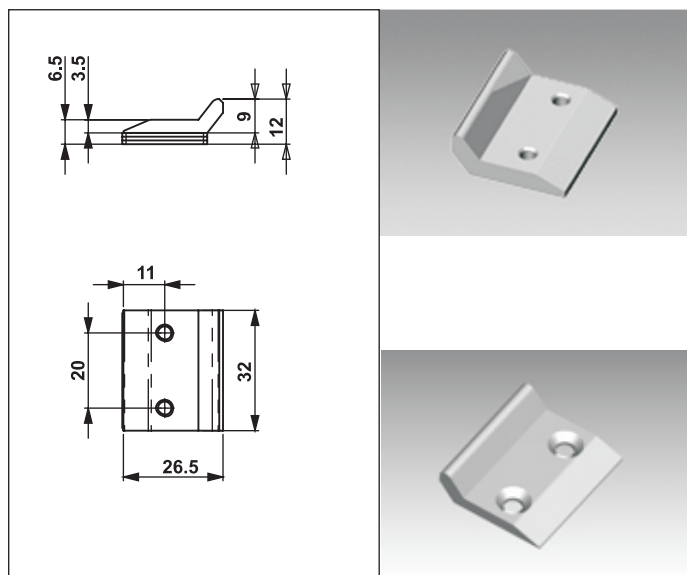

### INCONTRO A PAVIMENTO - BOTTOM STRIKER GÂCHE INFÉRIEURE - CERRADERO DE PAVIMENTO

Cod.Art.	Descrizione - Description
490/1FIRE	In acciaio inox - Stainless steel - Acier inox De acero inoxidable

### INCONTRO LATERALE CON FORI FILETTATI PER ALLUMINIO - SIDE STRIKER - GÂCHE LATÉRALE CERRADERO LATERAL CON ORIFICIOS ROSCADOS

Cod.Art.	Descrizione - Description
490/2FIRE	In acciaio inox - Stainless steel - Acier inox De acero inoxidable

### INCONTRO LATERALE CON FORI SVASATI PER LEGNO - SIDE STRIKER FOR WOOD - GÂCHE LATÉRALE POUR BOIS - CERRADERO LATERAL CON ORIFICIOS ROSCADOS

Cod.Art.	Descrizione - Description
490/3	In acciaio inox - Stainless steel - Acier inox De acero inoxidable