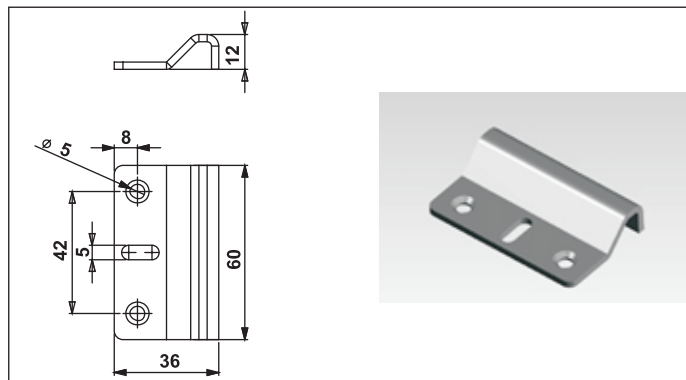

compatibile - compatible "modulo" - "unico" - "modulo-push" e "push-pad"

### INCONTRO A PAVIMENTO - BOTTOM STRIKER GÂCHE INFÉRIEURE - CERRADERO DE PAVIMENTO

Cod.Art.	Descrizione - Description
490/1FIRE	In acciaio inox - Stainless steel - Acier inox De acero inoxidable

### INCONTRO LATERALE CON FORI FILETTATI PER ALLUMINIO - SIDE STRIKER - GÂCHE LATÉRALE CERRADERO LATERAL CON ORIFICIOS ROSCADOS

Cod.Art.	Descrizione - Description
490/2FIRE	In acciaio inox - Stainless steel - Acier inox De acero inoxidable