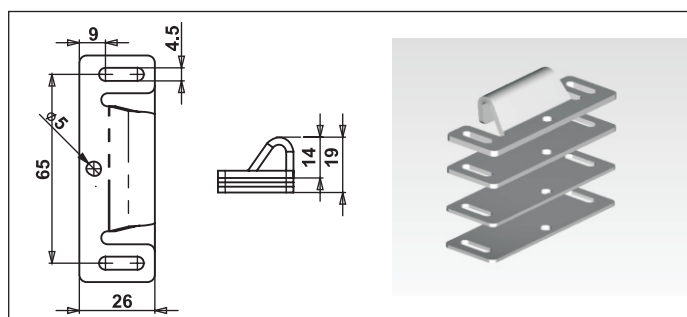

INCONTRO LATERALE PER LEGNO - SIDE STRIKER FOR WOOD GÂCHE LATÉRALE POUR BOIS CERROJO LATERAL PARA EL MARCO

Cod.Art.	Descrizione - Description
490/4	In acciaio verniciato - Steel - Acier De acero barnizado