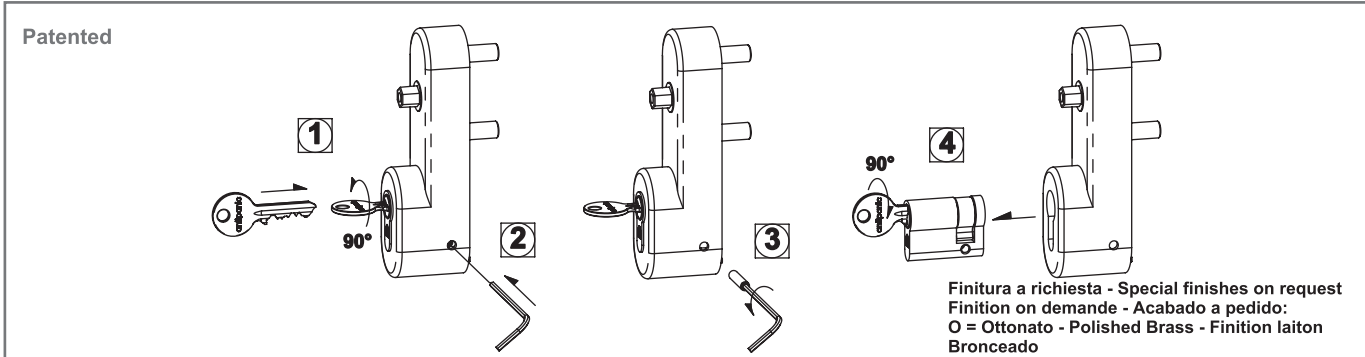

compatibile - compatible "modulo" - "unico" - "modulo-push" e "push-pad"

1190 easy-cil

4 mosse per cambiare il cilindro - 4 moves to replace the cylinder
4 moves to replace the cylinder - 4 movimientos para cambiar el cilindro

"EASY-CIL" GRUPPO CILINDRO MANIGLIA

In lega pressofusa verniciata

Sostituire il cilindro non è mai stato così facile. A chiave inserita con 4 semplici mosse si può sostituire il cilindro.

"EASY-CIL" OUTSIDE ACCESS DEVICE

Painted pressure die-cast alloy

Replacing the cylinder has never been so easy! After inserting the key, 4 simple moves are enough.

MODULE EXTERIEUR "EASY-CIL"

En alliage moulé sous pression et laqué

Le remplacement du cylindre n'a jamais été aussi facile. La clé étant introduite, 4 opérations sont suffisantes pour remplacer le cylindre.

GRUPO CILINDRO MANIJA EN PUNTO NEUTRO

De aleación fundida barnizada

Sustituir el cilindro nunca ha sido tan fácil. Con la llave introducida, en 4 simples movimientos se puede sustituir el cilindro

confezione - boxing: 1 pz.

imballo - packing: 8 pz.

Cod.Art.	Colore - Colour	
1190	Nero - Black - Noir Negro RAL 9005	
1190/G	RAL 7040 Grigio - Grey Gris - Gris	
1190/G6	RAL 9006	
1190/B	Bianco - White - Blanc Blanco RAL 9010	
1190/A	Verniciatura effetto acciaio - Steel finish special painting - Laquage spécial finition acier - Barnizado efecto acero	
1190/X	Cromo satinato - Satin chrome Chrome satinée - Cromo satinado	

Cod.Art.	Colore - Colour	
1190P	Nero - Black - Noir Negro RAL 9005	
1190P/G	RAL 7040 Grigio - Grey Gris - Gris	
1190P/G6	RAL 9006	
1190P/B	Bianco - White - Blanc Blanco RAL 9010	
1190P/A	Verniciatura effetto acciaio - Steel finish special painting - Laquage spécial finition acier - Barnizado efecto acero	
1190P/X	Cromo satinato - Satin chrome Chrome satinée - Cromo satinado	

Cod.Art.	Colore - Colour	
1190/SC	Nero - Black - Noir Negro RAL 9005	
1190/G/SC	Grigio - Grey - Gris Gris RAL 7040	
1190/B/SC	Bianco - White - Blanc Blanco RAL 9010	
1190/A/SC	Verniciatura effetto acciaio - Steel finish special painting - Laquage spécial finition acier - Barnizado efecto acero	

Cod.Art.	Colore - Colour	
1190P/SC	Nero - Black - Noir RAL 9005	
1190P/G/SC	Grigio - Grey - Gris Gris RAL 7040	
1190P/B/SC	Bianco - White - Blanc Blanco RAL 9010	
1190P/A/SC	Verniciatura effetto acciaio - Steel finish special painting - Laquage spécial finition acier - Barnizado efecto acero