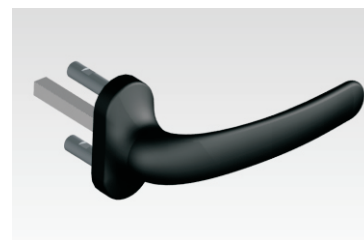

compatibile - compatible "modulo" - "unico" - "modulo-push" e "push-pad"

maniglia - handle - poignée - manija

SOLO MANIGLIA ESTERNA - HANDLE ONLY
POIGNÉE SEULE - SÓLO MANIJA

Cod.Art.	Colore - Colour
1081	Nero - Black - Noir
1081/G	RAL 7040 Grigio - Grey
1081/G6	RAL 9006 Gris - Gris
1081/B	Bianco - White - Blanc
1081/A	Verniciatura effetto acciaio - Steel finish special painting - Laquage spécial finition acier
1081/X	Cromo satinato - Satiny chrome Chrome satinée

confezione - boxing : 1 pz.
imballo - packing : 8 pz.

ricambi - spare parts - rechange - repuesto

BOBINA DI RICAMBIO 12V. - 12V. COIL
BOBINE 12 V. - SOLENOIDES 12 V.

Cod. Art.

400E/360

MOTORE DI RICAMBIO
SPARE MOTOR
MOTEUR DE RECHANGE
MOTOR DE RECAMBIO