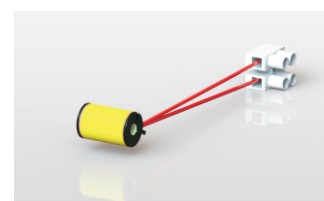

compatibile - compatible "modulo" - "unico" - "modulo-push" e "push-pad"

maniglia - handle - poignée - manija

SOLO MANIGLIA ESTERNA - HANDLE ONLY
POIGNÉE SEULE - SÓLO MANIJA

Cod.Art.	Colore - Colour
1081	Nero - Black - Noir
1081/G	RAL 7040 Grigio - Grey
1081/G6	RAL 9006 Gris - Gris
1081/B	Bianco - White - Blanc
1081/A	Verniciatura effetto acciaio - Steel finish special painting - Laquage spécial finition acier
1081/X	Cromo satinato - Satiny chrome Chrome satinée

confezione - boxing : 1 pz.
imballo - packing : 8 pz.

ricambi - spare parts - rechange - repuesto

BOBINA DI RICAMBIO 12V. - 12V. COIL
BOBINE 12 V. - SOLENOIDES 12 V.

Cod. Art.

400E/360

MOTORE DI RICAMBIO
SPARE MOTOR
MOTEUR DE RECHANGE
MOTOR DE RECAMBIO