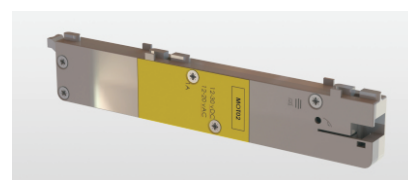

MOTORE DI RICAMBIO
SPARE MOTOR
MOTEUR DE RECHANGE
MOTOR DE RECAMBIO

Cod.Art.

MOT.02

confezione - boxing : 1 pz.